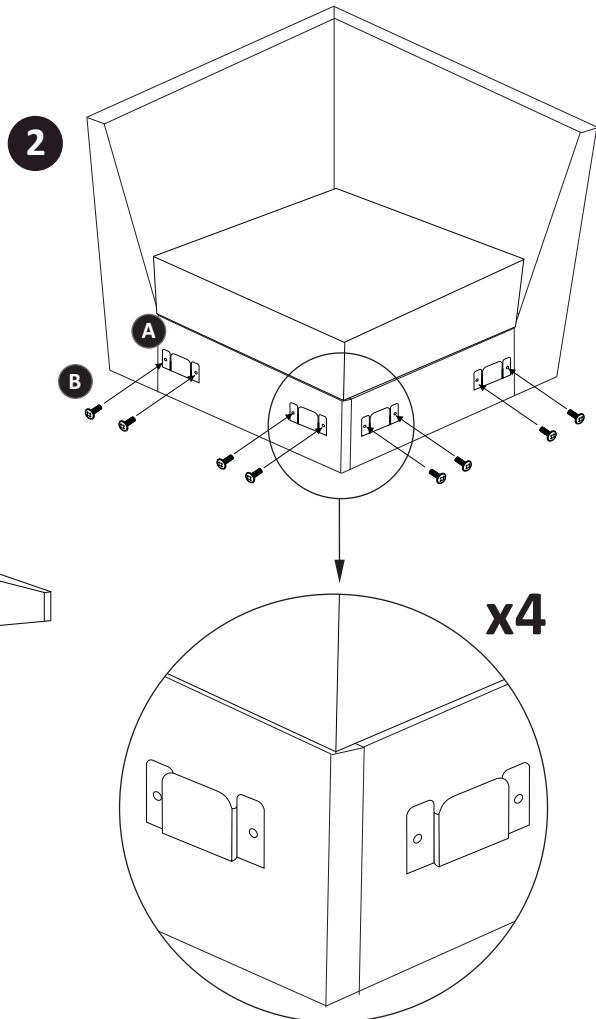

ASSEMBLY INSTRUCTION FOR BED SOFA WITH OPEN CORNER

KRP01228

<p>A</p>  <p>x8</p>	<p>B</p>  <p>M6-10 x16</p>	<p>C</p>  <p>M6-12 x4</p>	<p>D</p>  <p>x8</p>	<p>E</p>  <p>4,8-40 x8</p>	<p>F</p>  <p>x8</p>	<p>G</p>  <p>M8-50 x2</p>
<p>H</p>  <p>Ø5 x1</p>						

1

2

3

4

5

6