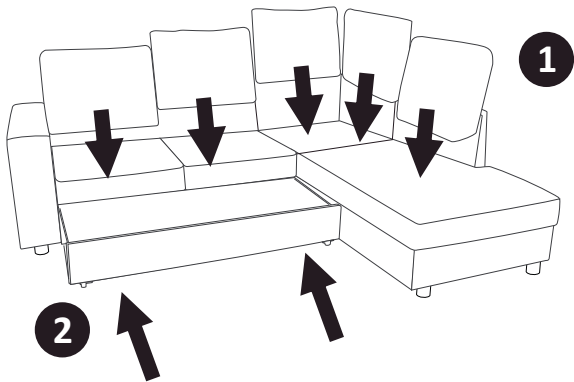

ASSEMBLY INSTRUCTION FOR BED SOFA WITH OPEN CORNER

KRP01228

<p>A</p>  <p>x8</p>	<p>B</p>  <p>M6-10 x16</p>	<p>C</p>  <p>M6-12 x4</p>	<p>D</p>  <p>x8</p>	<p>E</p>  <p>4,8-40 x8</p>	<p>F</p>  <p>x8</p>	<p>G</p>  <p>M8-50 x2</p>
<p>H</p>  <p>Ø5 x1</p>						

1

2

3

4

5

6