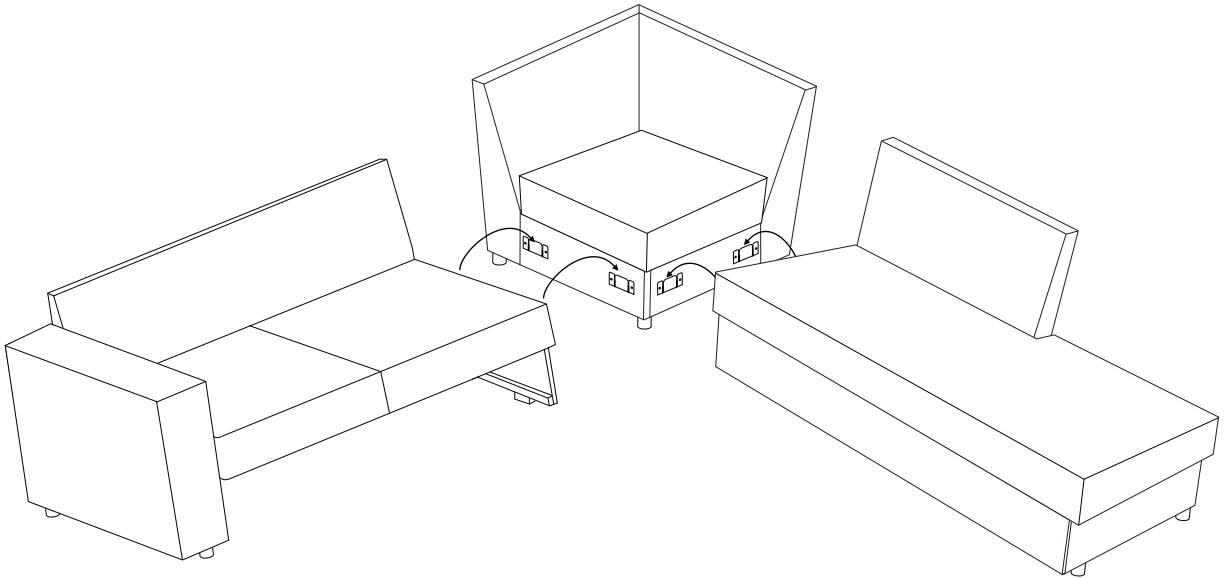

ASSEMBLY INSTRUCTION FOR BED SOFA WITH OPEN CORNER

KRP01228

<p>A</p>  <p>x8</p>	<p>B</p>  <p>M6-10 x16</p>	<p>C</p>  <p>M6-12 x4</p>	<p>D</p>  <p>x8</p>	<p>E</p>  <p>4,8-40 x8</p>	<p>F</p>  <p>x8</p>	<p>G</p>  <p>M8-50 x2</p>
<p>H</p>  <p>Ø5 x1</p>						

1

2

3

4

5

6