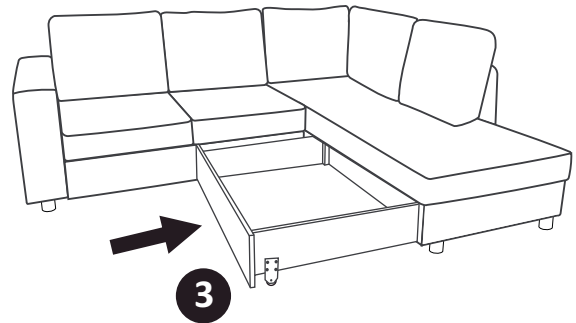

ASSEMBLY INSTRUCTION FOR BED SOFA WITH OPEN CORNER

KRP01228

<p>A</p>  <p>x8</p>	<p>B</p>  <p>M6-10 x16</p>	<p>C</p>  <p>M6-12 x4</p>	<p>D</p>  <p>x8</p>	<p>E</p>  <p>4,8-40 x8</p>	<p>F</p>  <p>x8</p>	<p>G</p>  <p>M8-50 x2</p>
<p>H</p>  <p>Ø5 x1</p>						

1

2

3

4

5

6